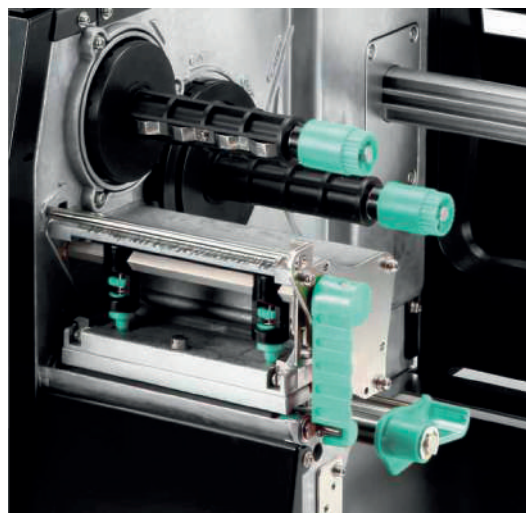

ES 2000

Sistema manuale autonomo di peso-etichettatura.

Etichettare in base al peso prodotti dell'industria alimentare, manifatturiera e logistica con stampanti compatte di ESPERA, con un campo di pesatura che può arrivare fino a 60 kg.

PRINCIPALI CARATTERISTICHE DEL PRODOTTO

- Rotoli di etichette con diametro fino a 210 mm
- Struttura in robusta plastica
- Collegabile alla rete (indipendentemente dal sistema)
- Facile manutenzione dati ordini
- Uso intuitivo tramite display a colori di tipo touch

OPZIONI

- Basamento maggiorato per merci di grandi dimensioni
- Supporto in acciaio inox
- Rulliera applicabile su basamento
- Possibilità di TTF (trasferimento termico)
- Disponibile per un campo di pesatura fino a 12 kg, 15 kg, 60 kg
- Sistema modulare, configurabile

Dispositivo opzionale per tagliare le etichette delle confezioni

Sensore di rilevamento etichetta

Unità di stampa con Trasferimento Termico (TTF) standard

È disponibile anche
la struttura a base piena