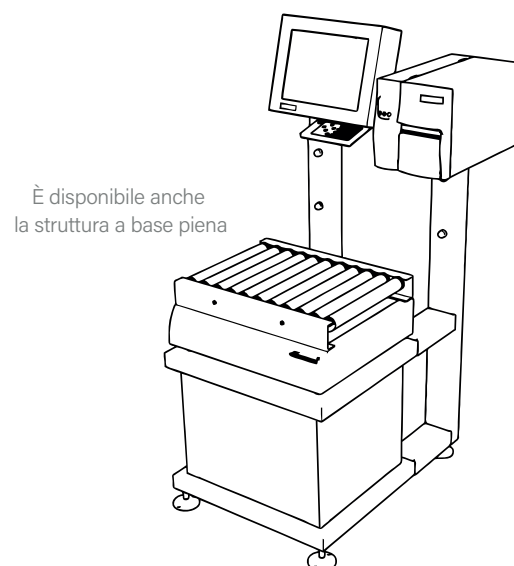

ES 2000

Sistema manuale autonomo di peso-etichettatura.

Etichettare in base al peso prodotti dell'industria alimentare, manifatturiera e logistica con stampanti compatte di ESPERA, con un campo di pesatura che può arrivare fino a 60 kg.

PRINCIPALI CARATTERISTICHE DEL PRODOTTO

- Rotoli di etichette con diametro fino a 210 mm
- Struttura in robusta plastica
- Collegabile alla rete (indipendentemente dal sistema)
- Facile manutenzione dati ordini
- Uso intuitivo tramite display a colori di tipo touch

OPZIONI

- Basamento maggiorato per merci di grandi dimensioni
- Supporto in acciaio inox
- Rulliera applicabile su basamento
- Possibilità di TTF (trasferimento termico)
- Disponibile per un campo di pesatura fino a 12 kg, 15 kg, 60 kg
- Sistema modulare, configurabile

Dispositivo opzionale per tagliare le etichette delle confezioni

Sensore di rilevamento etichetta

Unità di stampa con Trasferimento Termico (TTF) standard

È disponibile anche
la struttura a base piena