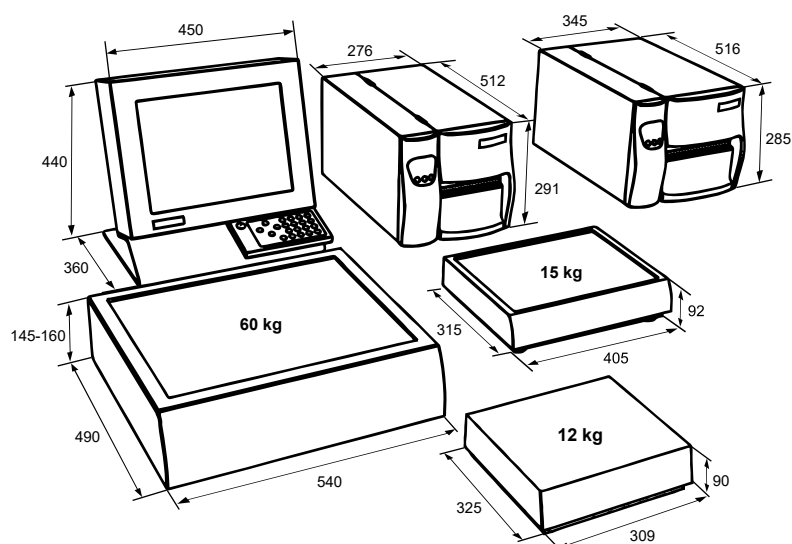

PRINCIPALI CARATTERISTICHE DEL PRODOTTO

- Rotoli di etichette con diametro fino a 210 mm
- Struttura in robusta plastica
- Collegabile alla rete (indipendentemente dal sistema)
- Facile manutenzione dati ordini
- Uso intuitivo tramite display a colori di tipo touch

OPZIONI

- Basamento maggiorato per merci di grandi dimensioni
- Supporto in acciaio inox
- Rulliera applicabile su basamento
- Possibilità di TTF (trasferimento termico)
- Disponibile per un campo di pesatura fino a 12 kg, 15 kg, 60 kg
- Sistema modulare, configurabile

Genero Anna®

GENERO ANNA SRL

0445 380433 · info@generoanna.it

Thiene (VI) · San Martino B.A. (VR) · Cittadella (PD)

www.generoanna.it

ES 2012 / ES 2060 PARAMETRICI TECNICI

Modello	ES 2012	ES 2060
Visore	ESC con touch-screen	ESC con touch-screen
Interfaccia utente	ESMS	ESMS
8dot/200dpi	Sì	Sì
Passaggio carta	118mm	118mm
Velocità massima di stampa	150mm/s	150mm/s
Larghezza di stampa	104mm	104mm
Larg x Lung minima etichetta	25 x 10 mm	25 x 10 mm
Larg x Lung massima etichetta	110 x 999 mm	110 x 999 mm
Diametro anima bobina	38 – 76 mm	38 – 76 mm
Diametro esterno bobina	203 mm	203 mm
Bilancia	statica / multi range	statica / multi range
Range pesatura	6 / 12 kg	15 / 30 / 60 kg
Divisione	2 / 5 g	5 / 10 / 20 g
Larg x Lung piatto bilancia	305 x 275 mm	540 x 430 mm
Ethernet	Sì	Sì
Modem analogico interno	Sì	Sì
Manutenzione / Internet	Sì	Sì
Connessione PS/2	Sì	Sì
Memoria	Disco fisso	Disco fisso
Supporto salvataggio	Chiavetta USB	Chiavetta USB
Alimentazione	100 - 240 V / 50 – 60 Hz	100 - 240 V / 50 – 60 Hz
Trasferimento termico	Sì	Sì
Sensore di presenza etichetta	Sì	Sì
Etichette perforate di cartone	Sì	Sì
Sensore etichette regolabile per etichette di forma irregolare	Sì	Sì
Dispositivi aggiuntivi	Taglierino	Taglierino

Dispositivo opzionale per tagliare le etichette delle confezioni

Sensore di rilevamento etichetta

Unità di stampa con Trasferimento Termico (TTF) standard

È disponibile anche
la struttura a base piena