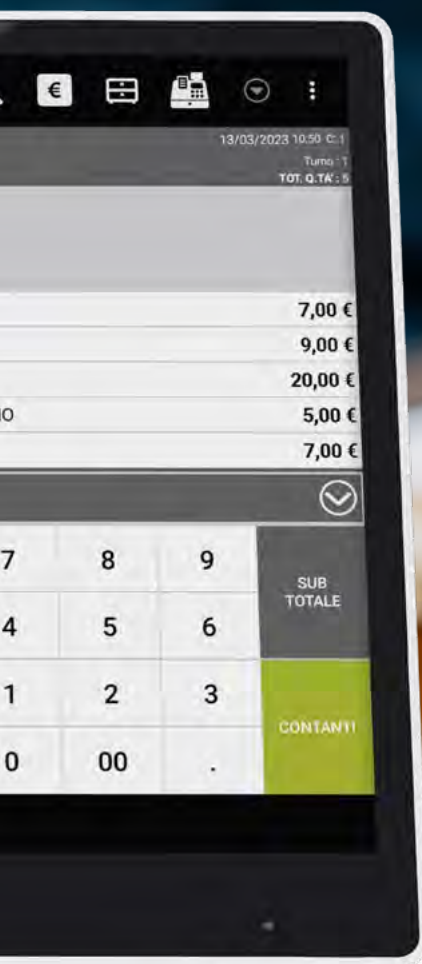

Gestione cassette automatici

Integrazione con i cassette automatici rendiresto certificati.

Scontrino digitale

Genera e invia in tempo reale lo scontrino dematerializzato omologato.

Pagamenti elettronici

Integra il terminale POS bancario e velocizza le vendite con pagamenti elettronici.

Servizi in Cloud

Una suite completa di app e servizi per migliorare la gestione del tuo punto vendita.

Per saperne di più scansiona il codice QR qui accanto:

Elegante e versatile

Sistema POS touch screen e stampante telematica

Wycash 2600 è il sistema di cassa potente e versatile. Il display touch da 15,6" full HD super brillante offre la possibilità di gestire il tuo negozio in maniera semplice ed efficiente: ti basta un'occhiata per avere il pieno controllo della tua attività.

Con la stampante telematica omologata per lo scontrino digitale ogni operazione di cassa

diventa veloce e sicura, ottimizzi il lavoro e ottieni più tempo da dedicare ai tuoi clienti.

Che tu gestisca un bar, una tabaccheria, una pasticceria o un ristorante, Wycash 2600 è la soluzione dal design elegante e contemporaneo che si integra perfettamente nel tuo spazio di lavoro. Incredibilmente versatile e intuitiva, ti consente di sfruttare al massimo tutte le funzionalità della nuova applicazione software Wycash, rendendo la tua attività ancora più produttiva.