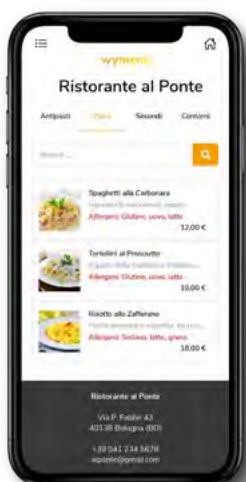

Wynote: il palmare per la ristorazione

Raccogli e invia le comande, gestisci e verifica lo stato dei tavoli, stampa il pre-conto, lo scontrino e consulta le disponibilità con il palmare e l'app Wynote!

Scopri un mondo di app e servizi in Cloud dedicati a te

Wydelivery

Più vendite, meno pensieri

Gestisci le consegne a domicilio e il take away. Porta il tuo punto vendita a casa dei tuoi clienti con l'app Wydelivery: la soluzione che consente di acquistare comodamente i tuoi prodotti da smartphone.

- Organizza le tue consegne a domicilio
- Aumenta le vendite
- Consegna in massima sicurezza

Wymenù

Crea il tuo menu digitale

Wymenù è la soluzione più efficace per presentare il tuo menù digitale. Personalizzato, sempre aggiornato e facile da consultare, Wymenù ti aiuta a velocizzare e rendere più efficiente il servizio.

- Presenta al meglio tutta la tua offerta
- In regola con le nuove norme di sicurezza
- Nessuna app da scaricare per i tuoi clienti

Sistema di cassa modulare touch screen con stampante telematica

Wycash 2600 è il sistema di cassa modulare che garantisce la gestione completa del punto vendita. Wycash 2600 presenta un design compatto ed elegante, dai bordi arrotondati e dalle linee contemporanee, disponibile in bianco e grigio antracite.