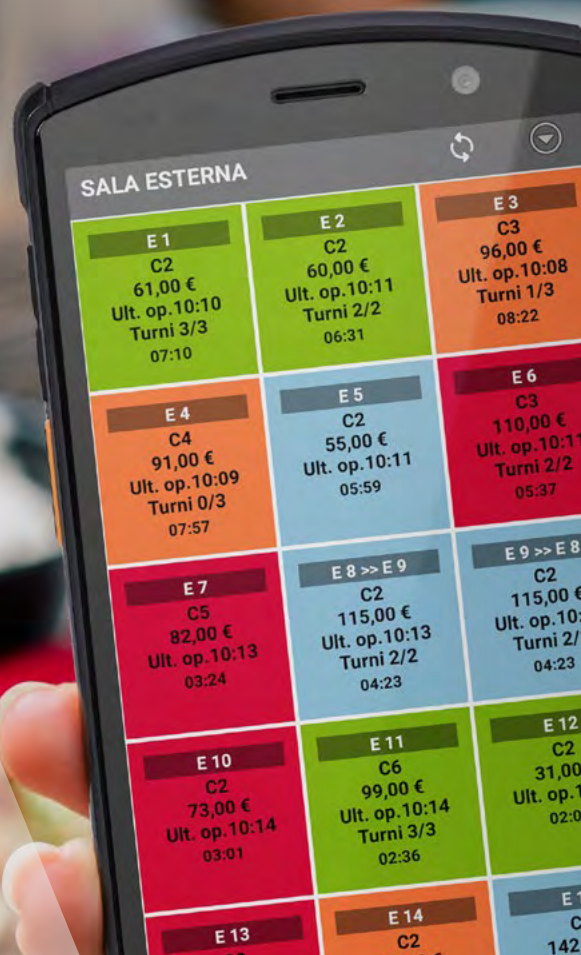

Servizi in Cloud

Una suite completa di app e servizi per migliorare la gestione del tuo punto vendita.

Per saperne di più scansiona il codice QR qui accanto:

L'innovazione compatta

La soluzione di cassa touch screen con stampante telematica integrata

Per i negozi, le attività di ristorazione e le tabaccherie Wycash 1300 è il sistema di cassa compatto e flessibile che garantisce la gestione integrata del punto vendita. Attraverso l'interfaccia touch screen, facile e intuitiva, puoi organizzare nel modo migliore il lavoro di tutti i giorni, controllare il magazzino, gestire i tavoli e i turni di lavoro.

Con Wycash 1300 rispondi in maniera flessibile a ogni esigenza, dalla vendita al banco di prodotti confezionati o a peso fino alla gestione di sale e tavoli e all'organizzazione dell'asporto e del delivery. Puoi fidelizzare i tuoi clienti creando con semplicità campagne promozionali, raccolte punti, fidelity card, gift card e molto altro. E grazie alla stampante telematica integrata, omologata per la gestione e l'invio dello scontrino digitale, sei in linea con tutte le più recenti normative.

Wycash 1300 è la soluzione di cassa ideale per tutte quelle attività che cercano una risposta efficiente per la gestione del punto vendita.

Wynote: il palmare per la ristorazione

Raccogli e invia le comande, gestisci e verifica lo stato dei tavoli, stampa il pre-conto, lo scontrino e consulta le disponibilità con il palmare e l'app Wynote!