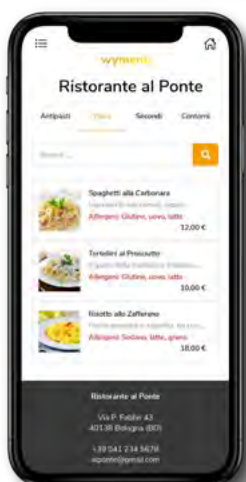

Wycash 1300 è la soluzione di cassa ideale per tutte quelle attività che cercano una risposta efficiente per la gestione del punto vendita.

Wynote: il palmare per la ristorazione

Raccogli e invia le comande, gestisci e verifica lo stato dei tavoli, stampa il pre-conto, lo scontrino e consulta le disponibilità con il palmare e l'app Wynote!

Scopri un mondo di app e servizi in Cloud dedicati a te

Wydelivery

Più vendite, meno pensieri

Gestisci le consegne a domicilio e il take away. Porta il tuo punto vendita a casa dei tuoi clienti con l'app Wydelivery: la soluzione che consente di acquistare comodamente i tuoi prodotti da smartphone.

- Organizza le tue consegne a domicilio
- Aumenta le vendite
- Consegna in massima sicurezza

Wymenù

Crea il tuo menu digitale

Wymenù è la soluzione più efficace per presentare il tuo menù digitale. Personalizzato, sempre aggiornato e facile da consultare, Wymenù ti aiuta a velocizzare e rendere più efficiente il servizio.

- Presenta al meglio tutta la tua offerta
- In regola con le nuove norme di sicurezza
- Nessuna app da scaricare per i tuoi clienti

Sistema di cassa touch screen con stampante telematica integrata

Wycash 1300 è il vero sistema di cassa all-in-one che garantisce la gestione completa del punto vendita. Elegante e contemporaneo, disponibile in bianco lucido e nero opaco, offre la massima ergonomia e praticità d'uso grazie al display orientabile.